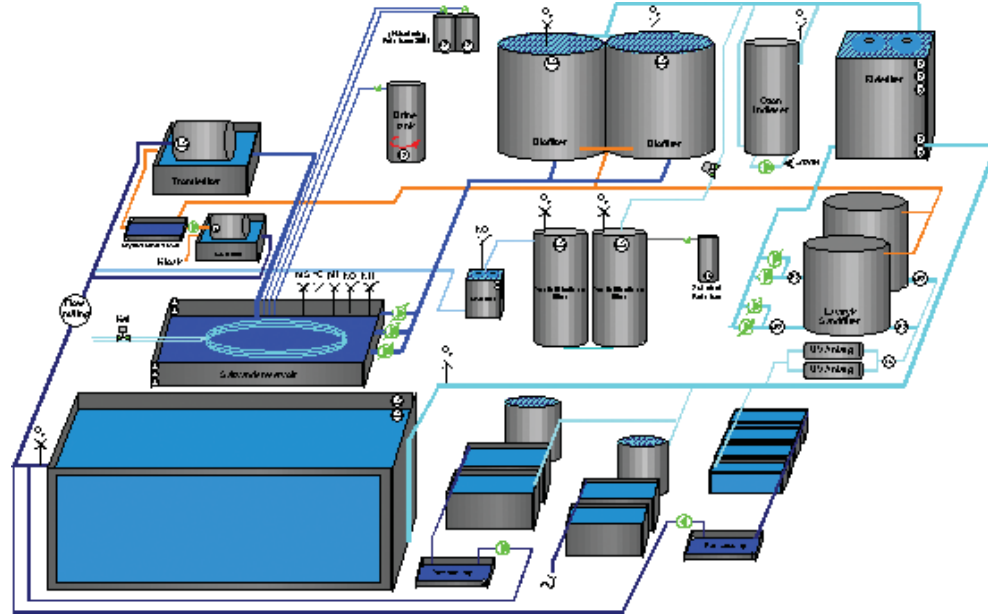

Автоматизация

Aqua Control System

Аквариумы от «COWEX»™ поставляются в комплекте с так называемой системой акваконтроля — «Aqua Control System» (ACS). Это означает, что ежедневная работа аквариума управляется и регулируется автоматически.

Простота в эксплуатации

При разработке интерфейса системы ACS основной задачей было облегчить и сделать максимально удобной работу с ним пользователя. Все данные, необходимые для контроля за технологическим процессом, могут быть выведены на экран монитора всего лишь несколькими щелчками «мышью». Так же просто при необходимости осуществляется и редактирование параметров. Таким образом, для контроля и управления аквариумом оператору не требуется ни особых навыков работы с компьютером, ни каких-либо специальных знаний в области аква-систем.